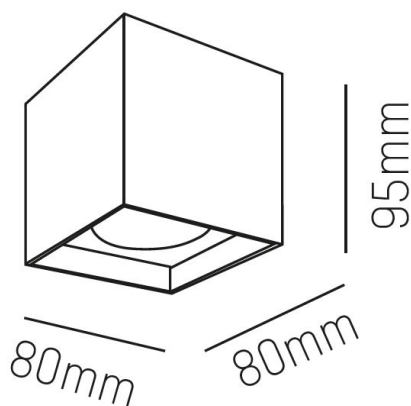

305-604430wddd

AEON BIG SQUARE 830 50° VIT DALI

IP20

Utanpålg...

DALI

CRI>80

Material: Aluminium

Färg: Vit

Systemeffekt: 15W

Färgtemperatur: 3000K

Ljusflöde: 1180lm

Färgåtergivningindex: CRI>80

Livslängd: 50 000h (L80)

Spridningsvinkel: 50°

Styrning: DALI

Montage: Tak utanpåliggande

Mått: 120x120x158mm

MOLTO LUCE®

CARDI
A Sonepar Company

Printed from www.cardi.se