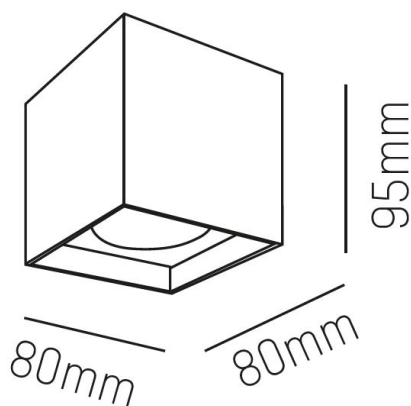

305-604430bddd  
AEON BIG SQUARE 830 50°  
SVART DALI

IP20

Utanpålg...

DALI

CRI>80

**Material:** Aluminium

**Färg:** Svart

**Systemeffekt:** 15W

**Färgtemperatur:** 3000K

**Ljusflöde:** 1180lm

**Färgåtergivningindex:** CRI>80

**Livslängd:** 50 000h (L80 )

**Spridningsvinkel:** 50°

**Styrning:** DALI

**Montage:** Tak utanpåliggande

**Mått:** 120x120x158mm