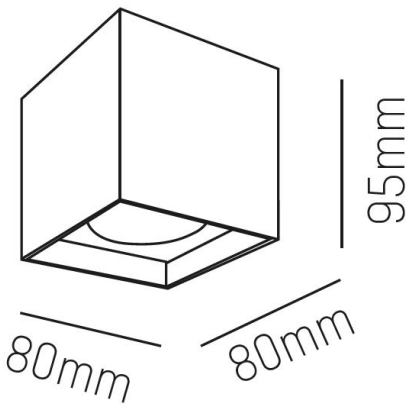

305-604427wddd
AEON BIG SQUARE 827 50°
VIT DALI

IP20

Utanpålg...

DALI

CRI>80

Material: Aluminium

Färg: Vit

Systemeffekt: 15W

Färgtemperatur: 2700K

Ljusflöde: 1005lm

Färgåtergivningindex: CRI>80

Livslängd: 50 000h (L80)

Spridningsvinkel: 50°

Styrning: DALI

Montage: Tak utanpåliggande

Mått: 120x120x158mm