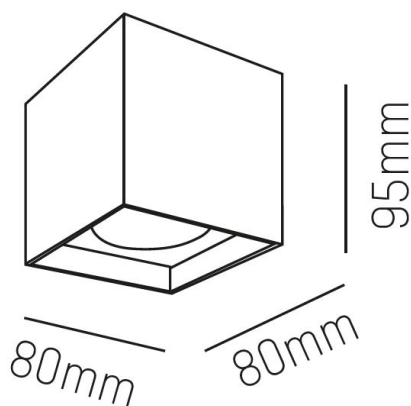

305-604427bddd  
AEON BIG SQUARE 827 50°  
SVART DALI

IP20

Utanpålg...

DALI

CRI>80

**Material:** Aluminium

**Färg:** Svart

**Systemeffekt:** 15W

**Färgtemperatur:** 2700K

**Ljusflöde:** 1005lm

**Färgåtergivningindex:** CRI>80

**Livslängd:** 50 000h (L80 )

**Spridningsvinkel:** 50°

**Styrning:** DALI

**Montage:** Tak utanpåliggande

**Mått:** 120x120x158mm