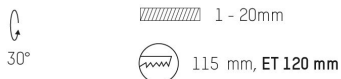

MOLTO LUCE®