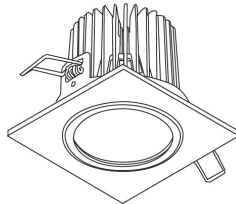

**Mått:** 130x130x90mm

**Håltagning:** Ø115mm

MOLTO LUCE®

**CARDI**  
A Sonepar Company