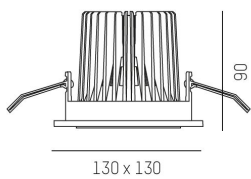

**Mått:** 130x130x90mm

**Håltagning:** Ø115mm

MOLTO LUCE®

**CARDI**  
A Sonepar Company