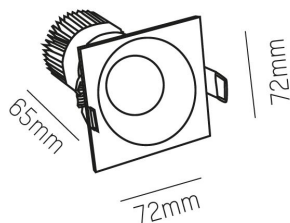

IVY Square IP54

Infälld fast LED-spotlight tillverkad i pulverlackerad aluminium. Armaturen har passiv kylning och finns i utförandena vit eller svart. Levereras exklusive driver.

Infällt

IP54

DALI

CRI>90

Material: Aluminium

Färg: Vit / Svart

Systemeffekt: 7W

Strömstyrka: 200mA

Färgtemperatur: 3000K

Ljusflöde: 530lm - 650lm

Färgåtergivningindex: CRI>90

Spridningsvinkel: 20° / 40°

Styrning: On/Off / 1-10V / DALI

Mått: 72x72x65mm

Inbyggnadshöjd: 95mm

Håltagning: Ø60mm

MOLTO LUCE®

CARDI
A Sonepar Company

Printed from www.cardi.se

Artiklar (4 st) visar 1-4

Artikelnr	Beskrivning	Färg	Systemeffekt	Ljusflöde	Styrning
472-0270790203005	IVY SQUARE 930 20° VIT 200mA	Vit	7W	660lm	On/Off / 1-10V / DALI
472-0270790203006	IVY SQUARE 930 20° SVART 200mA	Svart	7W	650lm	On/Off / 1-10V / DALI
472-0270790403005	IVY SQUARE 930 40° VIT 200mA	Vit	7W	650lm	On/Off / 1-10V / DALI
472-0270790403006	IVY SQUARE 930 40° SVART 200mA	Svart	7W	530lm	On/Off / 1-10V / DALI