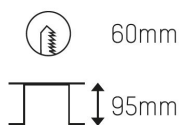

Färg: Vit / Svart

Systemeffekt: 7W

Strömstyrka: 200mA

Färgtemperatur: 3000K

Ljusflöde: 530lm - 650lm

Färgåtergivningindex: CRI>90

Spridningsvinkel: 20° / 40°

Styrning: On/Off / 1-10V / DALI

Mått: 72x72x65mm

Inbyggnadshöjd: 95mm

Håltagning: Ø60mm

MOLTO LUCE®

CARDI
A Sonepar Company

Printed from www.cardi.se

Artiklar (4 st) visar 1-4

Artikelnr	Beskrivning	Färg	Systemeffekt	Ljusflöde	Styrning
472-0270790203005	IVY SQUARE 930 20° VIT 200mA	Vit	7W	660lm	On/Off / 1-10V / DALI
472-0270790203006	IVY SQUARE 930 20° SVART 200mA	Svart	7W	650lm	On/Off / 1-10V / DALI
472-0270790403005	IVY SQUARE 930 40° VIT 200mA	Vit	7W	650lm	On/Off / 1-10V / DALI
472-0270790403006	IVY SQUARE 930 40° SVART 200mA	Svart	7W	530lm	On/Off / 1-10V / DALI