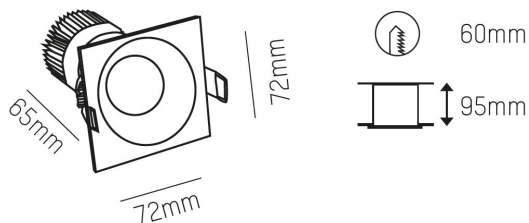

472-0270790403006

IVY SQUARE 930 40° SVART 200mA

Infällt

IP54

DALI

CRI>90

Material: Aluminium

Färg: Svart

Systemeffekt: 7W

Strömstyrka: 200mA

Färgtemperatur: 3000K

Ljusflöde: 530lm

Färgåtergivningindex: CRI>90

Spridningsvinkel: 40°

Styrning: On/Off / 1-10V / DALI

Mått: 72x72x65mm

Inbyggnadshöjd: 95mm

Håltagning: Ø60mm

MOLTO LUCE®

CARDI
A Sonepar Company

Printed from www.cardi.se