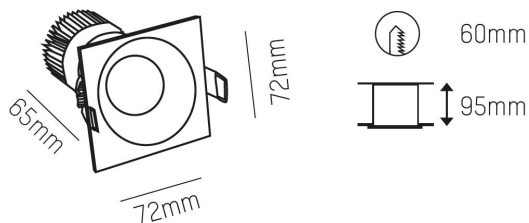

472-0270790203006

IVY SQUARE 930 20° SVART 200mA

Infällt

IP54

DALI

CRI>90

Material: Aluminium

Färg: Svart

Systemeffekt: 7W

Strömstyrka: 200mA

Färgtemperatur: 3000K

Ljusflöde: 650lm

Färgåtergivningindex: CRI>90

Spridningsvinkel: 20°

Styrning: On/Off / 1-10V / DALI

Mått: 72x72x65mm

Inbyggnadshöjd: 95mm

Håltagning: Ø60mm

MOLTO LUCE®

CARDI
A Sonepar Company

Printed from www.cardi.se