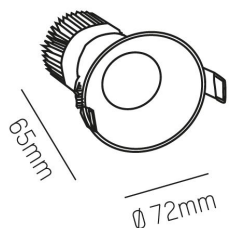

IVY Round IP54

Infälld fast LED-spotlight tillverkad i pulverlackerad aluminium. Armaturen har passiv kylning och finns i utförandena vit eller svart. Levereras exklusive driver.

Infällt

IP54

DALI

CRI>90

Material: Aluminium

Färg: Vit / Svart

Systemeffekt: 7W

Strömstyrka: 200mA

Färgtemperatur: 3000K

Ljusflöde: 535lm - 700lm

Färgåtergivningindex: CRI>90

Spridningsvinkel: 20° / 40°

Styrning: On/Off / 1-10V / DALI

Mått: Ø72mmx65mm

Inbyggnadshöjd: 95mm

Håltagning: Ø60mm

MOLTO LUCE®

CARDI
A Sonepar Company

Printed from www.cardi.se

Artiklar (4 st) visar 1-4

Artikelnr	Beskrivning	Färg	Systemeffekt	Ljusflöde	Styrning
472-0260790203005	IVY ROUND 930 20° VIT 200mA	Vit	7W	700lm	On/Off / 1-10V / DALI
472-0260790203006	IVY ROUND 930 20° SVART 200mA	Svart	7W	535lm	On/Off / 1-10V / DALI
472-0260790403005	IVY ROUND 930 40° VIT 200mA	Vit	7W	670lm	On/Off / 1-10V / DALI
472-0260790403006	IVY ROUND 930 40° SVART 200mA	Svart	7W	620lm	On/Off / 1-10V / DALI