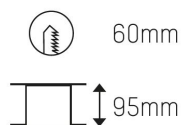

Färg: Vit / Svart

Systemeffekt: 7W

Strömstyrka: 200mA

Färgtemperatur: 3000K

Ljusflöde: 535lm - 700lm

Färgåtergivningindex: CRI>90

Spridningsvinkel: 20° / 40°

Styrning: On/Off / 1-10V / DALI

Mått: Ø72mmx65mm

Inbyggnadshöjd: 95mm

Håltagning: Ø60mm

MOLTO LUCE®

CARDI
A Sonepar Company

Printed from www.cardi.se

Artiklar (4 st) visar 1-4

Artikelnr	Beskrivning	Färg	Systemeffekt	Ljusflöde	Styrning
472-0260790203005	IVY ROUND 930 20° VIT 200mA	Vit	7W	700lm	On/Off / 1-10V / DALI
472-0260790203006	IVY ROUND 930 20° SVART 200mA	Svart	7W	535lm	On/Off / 1-10V / DALI
472-0260790403005	IVY ROUND 930 40° VIT 200mA	Vit	7W	670lm	On/Off / 1-10V / DALI
472-0260790403006	IVY ROUND 930 40° SVART 200mA	Svart	7W	620lm	On/Off / 1-10V / DALI