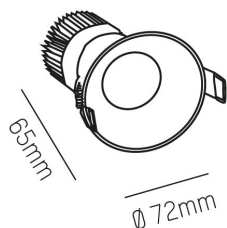

472-0260790403006

IVY ROUND 930 40° SVART 200mA

Infällt

IP54

DALI

CRI>90

Material: Aluminium

Färg: Svart

Systemeffekt: 7W

Strömstyrka: 200mA

Färgtemperatur: 3000K

Ljusflöde: 620lm

Färgåtergivningindex: CRI>90

Spridningsvinkel: 40°

Styrning: On/Off / 1-10V / DALI

Mått: Ø72x65mm

Inbyggnadshöjd: 95mm

Håltagning: Ø60mm

MOLTO LUCE®

CARDI
A Sonepar Company

Printed from www.cardi.se