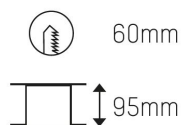

Systemeffekt: 7W

Strömstyrka: 200mA

Färgtemperatur: 3000K

Ljusflöde: 620lm

Färgåtergivningindex: CRI>90

Spridningsvinkel: 40°

Styrning: On/Off / 1-10V / DALI

Mått: Ø72x65mm

Inbyggnadshöjd: 95mm

Håltagning: Ø60mm

MOLTO LUCE®

CARDI
A Sonepar Company

Printed from www.cardi.se