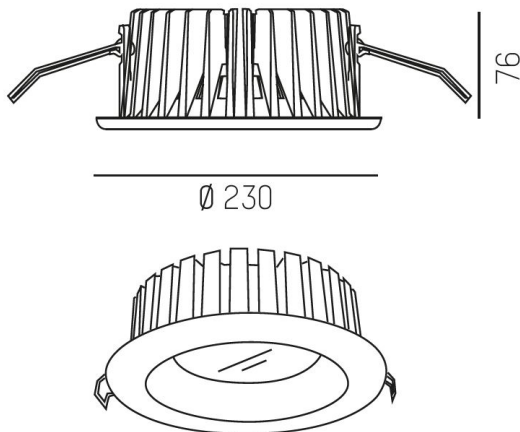

468-110121955

GET R XS 830 100° VIT MP

GET IP20 rund downlight i 3000K, vit, mp

IP20

Infällt

Utanpå...

SDCM 3

DALI

Material: Aluminium

Bländskydd: Mikroprisma

Färg: Vit

Systemeffekt: 10W / 15W / 20W

Strömstyrka: 350mA / 500mA / 700mA

Färgtemperatur: 3000K

Livslängd: 50 000h (L80)

Spridningsvinkel: 100°

Styrning: On/Off / DALI

Montage: Infälld

Mått: Ø169mm

Inbyggnadshöjd: 90mm

Håltagning: Ø150mm

MOLTO LUCE®

CARDI
A Sonepar Company

Printed from www.cardi.se