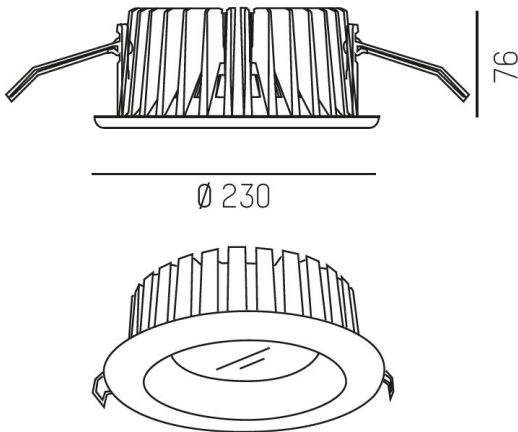

## GET F XS 840 90° VIT OPAL

GET IP44 rund downlight i 4000K, vit, opal

Infällt

Utanpå...

IP44

SDCM 3

DALI

MOLTO LUCE®

**Material:** Aluminium

**Bländskydd:** OPAL

**Färg:** Vit

**Systemeffekt:** 10W / 15W / 20W

**Strömstyrka:** 350mA / 500mA / 700mA

**Färgtemperatur:** 4000K

**Livslängd:** 50 000h (L80)

**Spridningsvinkel:** 90°

**Styrning:** On/Off / DALI

**Montage:** Infälld

**Mått:** Ø169mm

**Inbyggnadshöjd:** 90mm

**Håltagning:** Ø150mm

**CARDI**  
A Sonepar Company

Printed from [www.cardi.se](http://www.cardi.se)