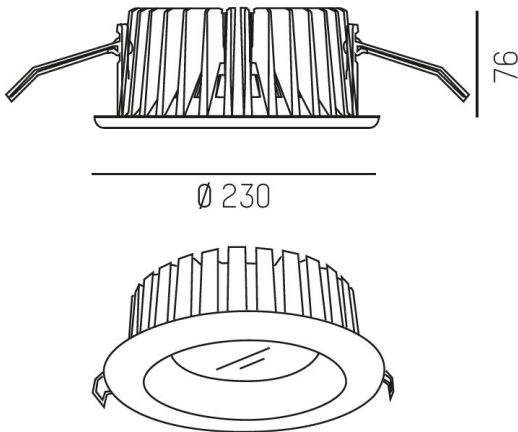

468-110011955

GET F XS 830 90° VIT OPAL

GET IP44 rund downlight i 3000K, vit, opal

Infällt

Utanpå...

IP44

SDCM 3

DALI

MOLTO LUCE®

Material: Aluminium

Bländskydd: OPAL

Färg: Vit

Systemeffekt: 10W / 15W / 20W

Strömstyrka: 350mA / 500mA / 700mA

Färgtemperatur: 3000K

Livslängd: 50 000h (L80)

Spridningsvinkel: 90°

Styrning: On/Off / DALI

Montage: Infälld

Mått: Ø169mm

Inbyggnadshöjd: 90mm

Håltagning: Ø150mm

CARDI
A Sonepar Company

Printed from www.cardi.se