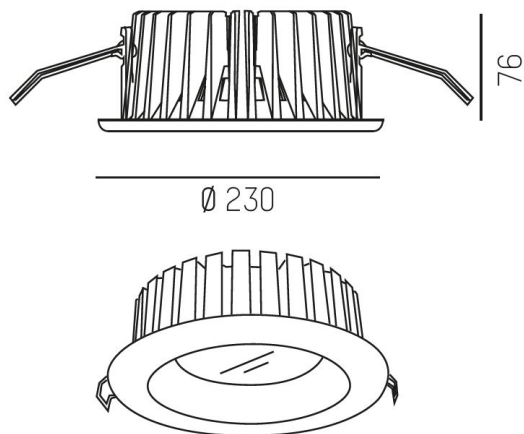

468-110021955

GET F XS 830 90° VIT MP

GET IP44 rund downlight i 3000K, vit, mp

Infällt

Utanpå...

IP44

SDCM 3

DALI

Material: Aluminium

Bländskydd: Mikroprisma

Färg: Vit

Systemeffekt: 10W / 15W / 20W

Strömstyrka: 350mA / 500mA / 700mA

Färgtemperatur: 3000K

Livslängd: 50 000h (L80)

Spridningsvinkel: 90°

Styrning: On/Off / DALI

Montage: Infälld

Mått: Ø169mm

Inbyggnadshöjd: 90mm

Håltagning: Ø150mm

MOLTO LUCE®

CARDI
A Sonepar Company

Printed from www.cardi.se