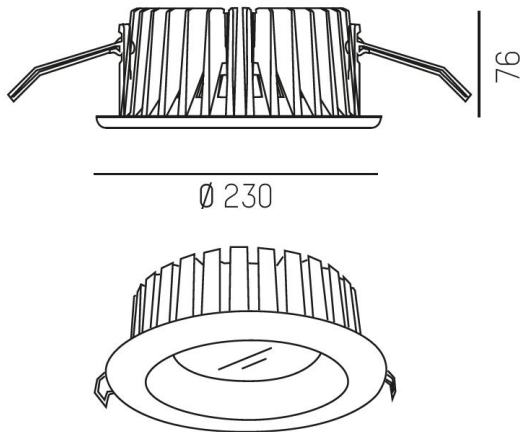

468-120011455

GET F M 840 90° VIT OPAL

GET IP44 rund downlight i 4000K, vit, opal

Infällt

Utanpå...

IP44

SDCM 3

DALI

Material: Aluminium

Bländskydd: OPAL

Färg: Vit

Systemeffekt: 21W / 27W / 31W

Strömstyrka: 700mA / 900mA / 1050mA

Färgtemperatur: 4000K

Livslängd: 50 000h (L80)

Spridningsvinkel: 90°

Styrning: On/Off / DALI

Montage: Infälld

Mått: Ø230mm

Inbyggnadshöjd: 100mm

Håltagning: Ø205mm

MOLTO LUCE®

CARDI
A Sonepar Company

Printed from www.cardi.se