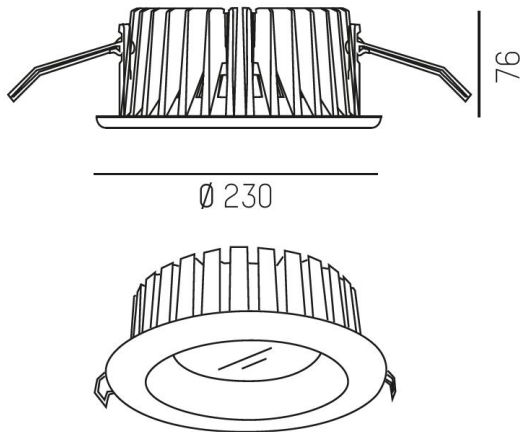

468-120011955

GET F M 830 90° VIT OPAL

GET IP44 rund downlight i 3000K, vit, opal

Infällt

Utanpå...

IP44

SDCM 3

DALI

MOLTO LUCE®

Material: Aluminium

Bländskydd: OPAL

Färg: Vit

Systemeffekt: 21W / 27W / 31W

Strömstyrka: 700mA / 900mA / 1050mA

Färgtemperatur: 3000K

Livslängd: 50 000h (L80)

Spridningsvinkel: 90°

Styrning: On/Off / DALI

Montage: Infälld

Mått: Ø230mm

Inbyggnadshöjd: 100mm

Håltagning: Ø205mm

CARDI
A Sonepar Company

Printed from www.cardi.se