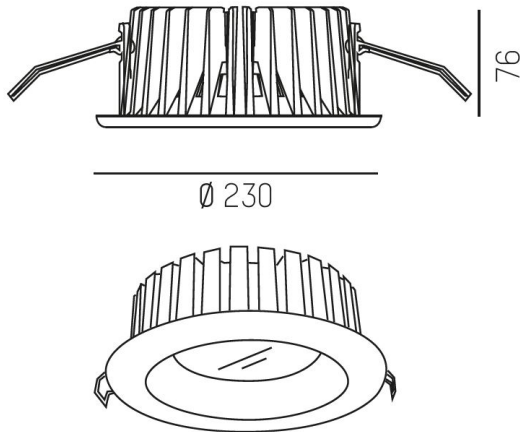

Material: Aluminium

Bländskydd: Mikroprisma

Färg: Vit

Systemeffekt: 21W / 27W / 31W

Strömstyrka: 700mA / 900mA / 1050mA

Färgtemperatur: 3000K

Livslängd: 50 000h (L80)

Spridningsvinkel: 90°

Styrning: On/Off / DALI

Montage: Infälld

Mått: Ø230mm

Inbyggnadshöjd: 100mm

Håltagning: Ø205mm

MOLTO LUCE®

CARDI
A Sonepar Company

Printed from www.cardi.se